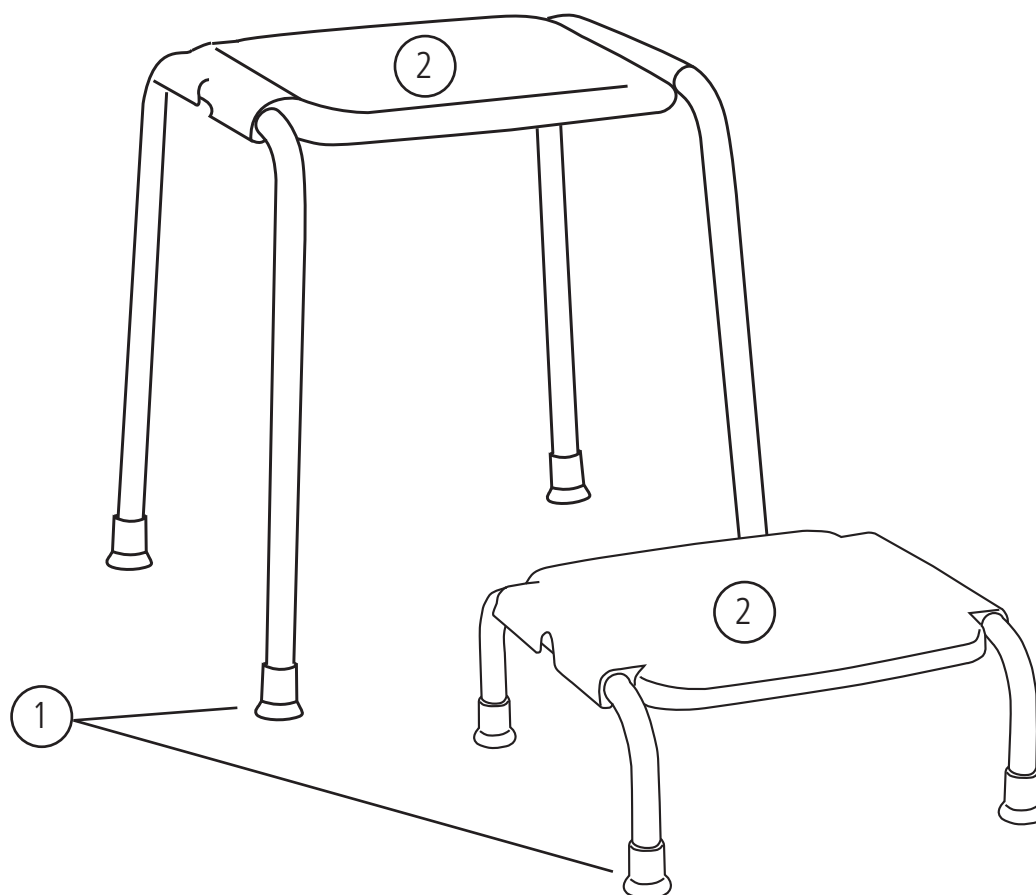

# Kaskad/Stapel

Art.nr: 8120 7008, 8120 7009, 81204002

Pos	Description	Art.no
1	Ferrule 25mm, 4 pcs .....	8400 1146
2	Seat, 5 pcs .....	8121 4105

78309A

04-10-05

Etac AB, Box 203, SE-334 24 Anderstorp

Tel. +46/371-58 73 00, Fax. +46/371-58 73 90