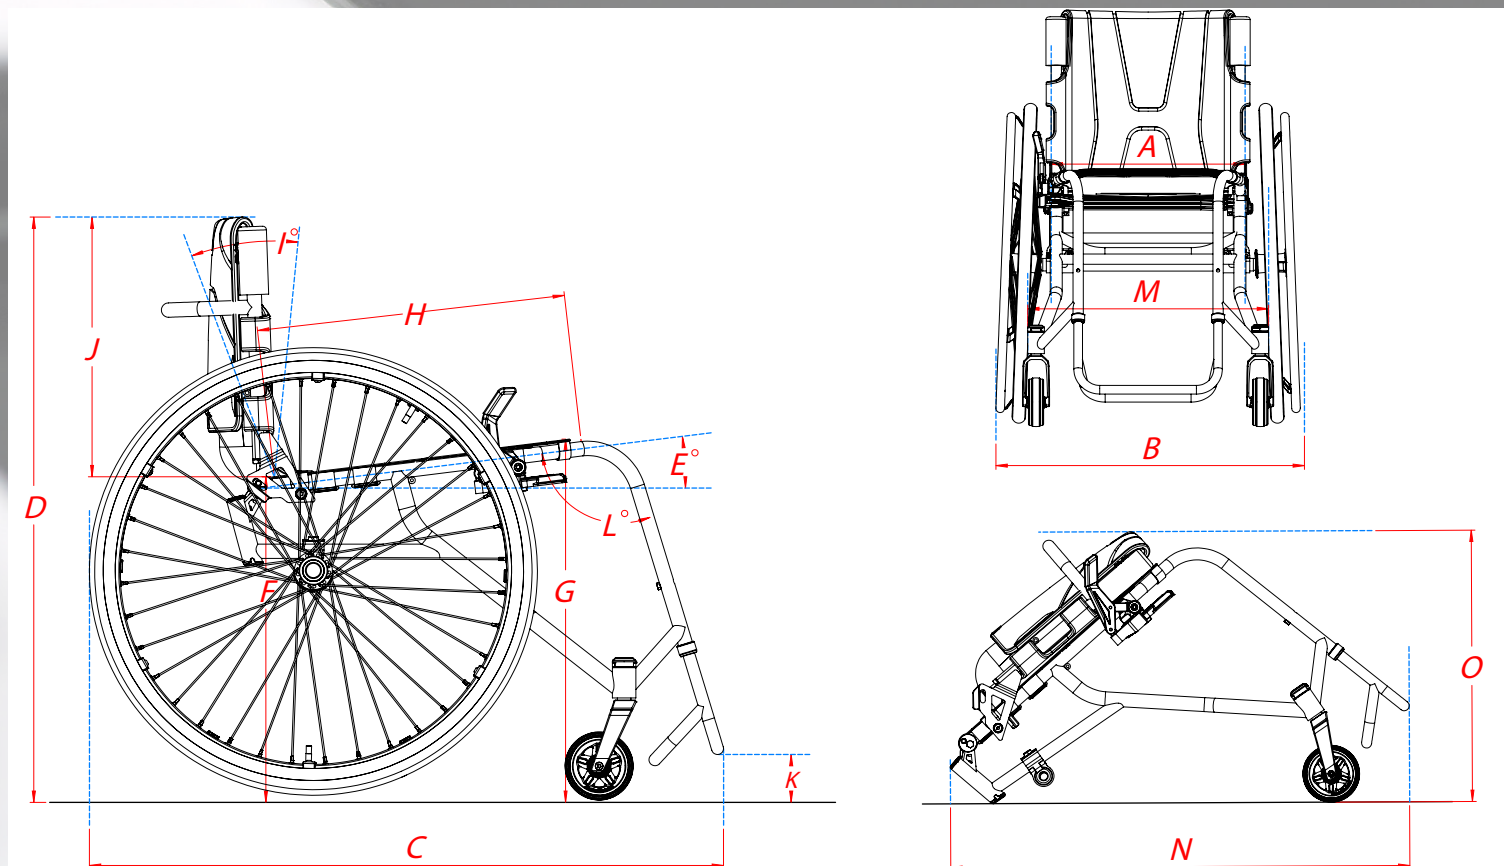

TECHNICAL INFO U3

	Model code U3	G551	G551	G551	G551	G551
A	Seat width cm	33	36	39	42	45
B	Total width cm	54	57	60	63	66
C	Total length cm	84,5	84,5	84,5	84,5	84,5
D	Total height cm	64-84	64-84	64-84	64-84	64-84
E	Seat angle degrees	7°	7°	7°	7°	7°
F	Seat height rear cm	43	43	43	43	43
G	Seat height front cm	47	47	47	47	47
H	Seat depth cm	35 - 46	35 - 46	35 - 46	35 - 46	35 - 46
I	Backrest angle back - forwards	7,3°-11,5°	7,3°-11,5°	7,3°-11,5°	7,3°-11,5°	7,3°-11,5°
J	Backrest height cm	20 - 45	20 - 45	20 - 45	20 - 45	20 - 45
K	Footrest height mm min - max	40 - 120	40 - 120	40 - 120	40 - 120	40 - 120
L	Footrest angle degrees	100°	100°	100°	100°	100°
M	Width cm	41	44	47	50	53
N	Length cm	78	78	78	78	78
O	Height cm	50	50	50	50	50
	Weight					
	Total (g)	7793	7861	7949	8037	8303
	Transport (g)	4213	4301	4389	4477	4743
	User weight (kg)	100	100	100	100	150